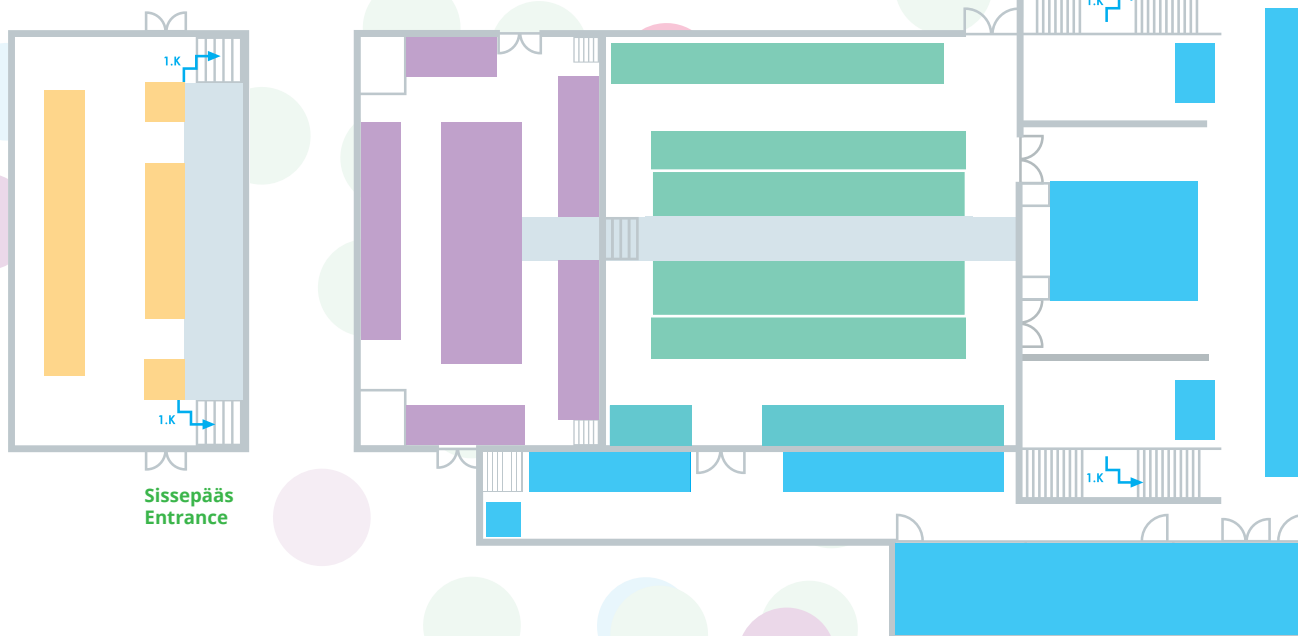

## Kontserdimaja / Concerthall

0 - korrus  
0 floor

Kaubauks  
Cargo door

1. korrus  
1st floor

### Tsoon/ zone- 1

**TSOON 1 (kogu Kontserdimaja saali ala) / ZONE 1 (area inside the main hall of Kontserdimaja)**

• Hind/ price: 1 m<sup>2</sup> = €165 + km / VAT (22%)

### Tsoon/ zone- 2

**TSOON 2 (Kontserdimaja saalist väljapoole jääv ala) / ZONE 2 (area outside of the main hall of Kontserdimaja)**

• Hind/ price: 1 m<sup>2</sup> = €130 + km / VAT (22%)

### Tsoon/ zone- 3

**TSOON 3 (Kontserdimaja lava) / ZONE 3 (the stage area in Kontserdimaja main hall)**

• Hind/ price: 1 m<sup>2</sup> = €145 + km / VAT (22%)