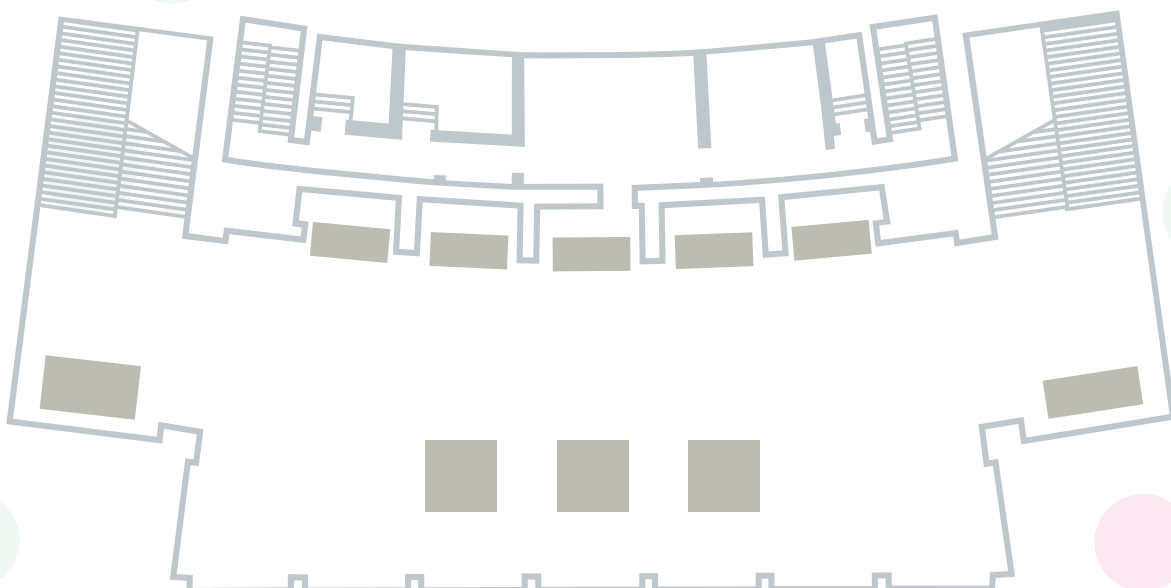

Kontserdimaja / Concerthall

0 - korrus
0 floor

Kaubauks
Cargo door

1. korrus
1st floor

Sissepääs
Entrance

Tsoon/ zone- 1

TSOON 1 (kogu Kontserdimaja saali ala) / ZONE 1 (area inside the main hall of Kontserdimaja)

• Hind/ price: 1 m² = €165 + km / VAT (22%)

Tsoon/ zone- 2

TSOON 2 (Kontserdimaja saalist väljapoole jääv ala) / ZONE 2 (area outside of the main hall of Kontserdimaja)

• Hind/ price: 1 m² = €130 + km / VAT (22%)

Tsoon/ zone- 3

TSOON 3 (Kontserdimaja lava) / ZONE 3 (the stage area in Kontserdimaja main hall)

• Hind/ price: 1 m² = €145 + km / VAT (22%)

Tsoon/ zone- 4

TSOON 4 (Kontserdimaja 0 - korrus) / ZONE 4 (0 floor of Kontserdimaja)

• Hind/ price: 1 m² = €120 + km / VAT (22%)

Tsoon/ zone- 5

TSOON 5 (Teatri II korruse fuajee) / Zone 5 (The II Floor Lobby of the Theatre)

• Hind/ price: 1 m² = €110 + km / VAT (22%)